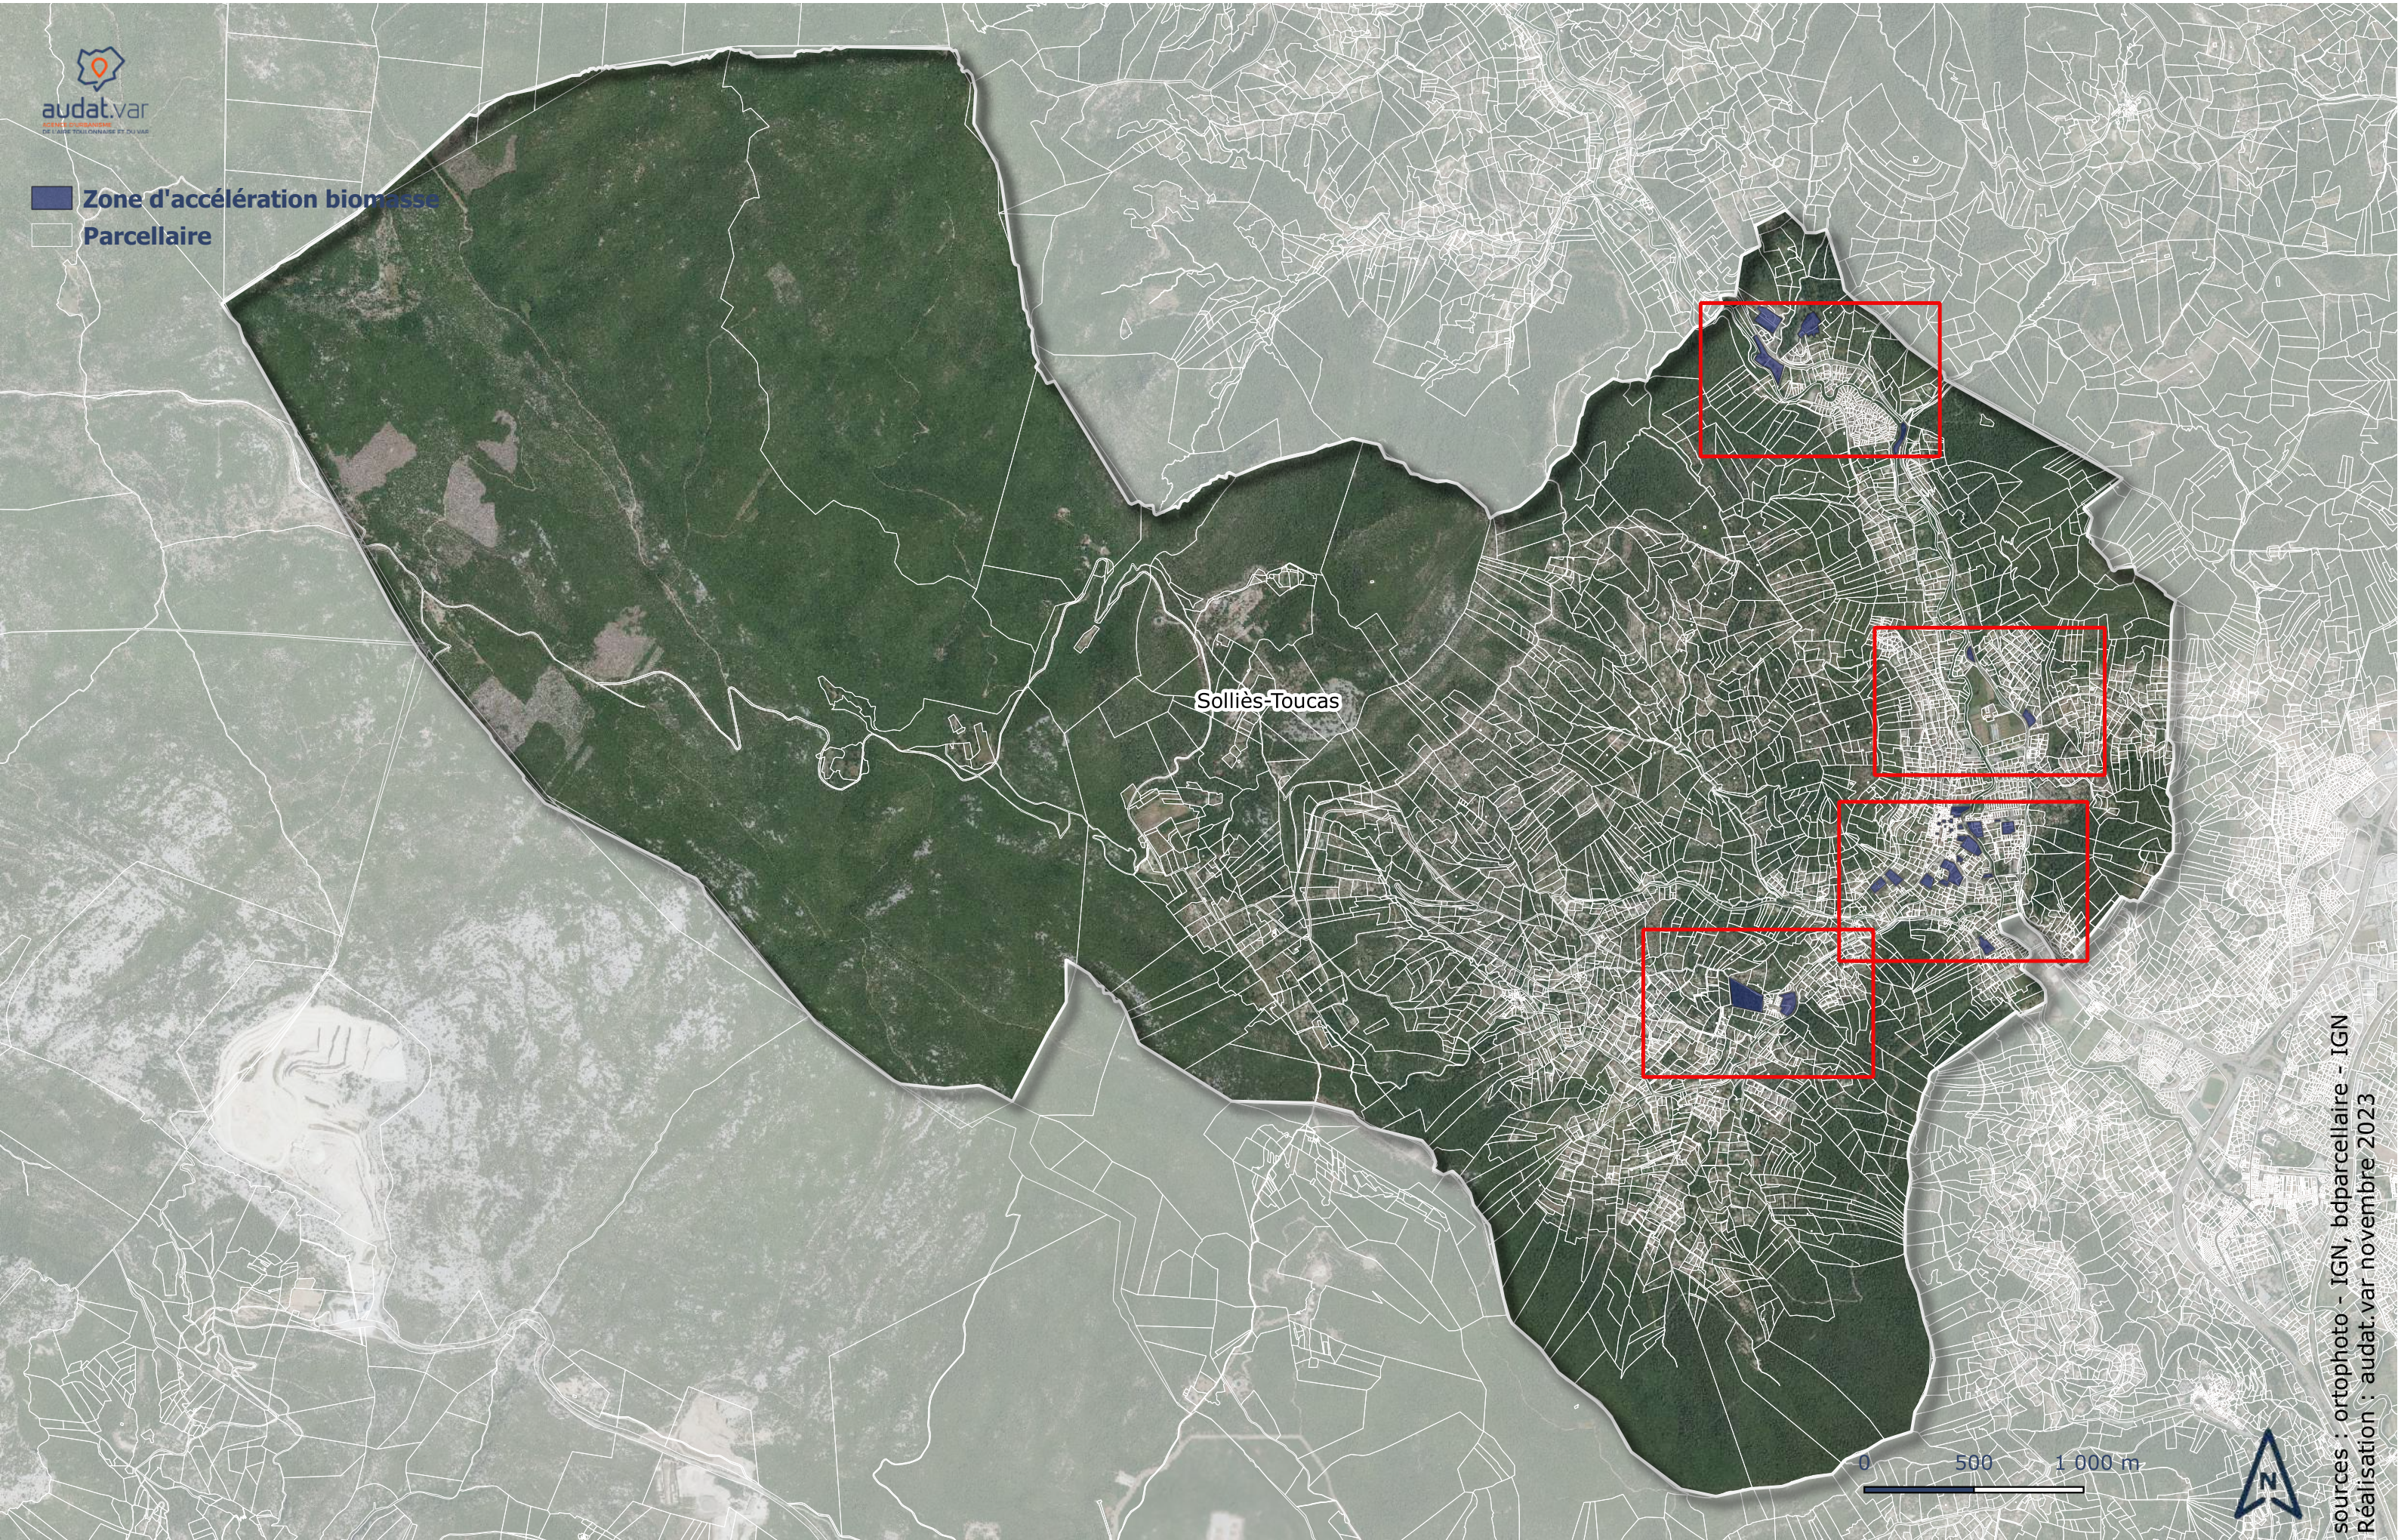

# Zones d'accélération des énergies renouvelables : Zone d'accélération biomasse (7)

**Zone d'accélération biomasse**  
**Parcellaire**

Solliès-Toucas

0 500 1 000 m

sources : ortophoto - IGN, bdparcellaire - IGN  
Réalisation : audat.var novembre 2023

# Zones d'accélération des énergies renouvelables : Zone d'accélération biomasse (7)

 Zone d'accélération biomasse  
 Parcelle

sources : orthophoto - IGN, bdparcellaire - IGN  
Réalisation : audat var novembre 2023

# Zones d'accélération des énergies renouvelables : Zone d'accélération biomasse (7)

 Zone d'accélération biomasse  
Parcelle

Solliès-Toucas

7.23

7.26

0 50 100 m

■ Zone d'accélération biomasse  
□ Parcellaire

7.7

Solliès-Toucas

7.1

0 50 100 m